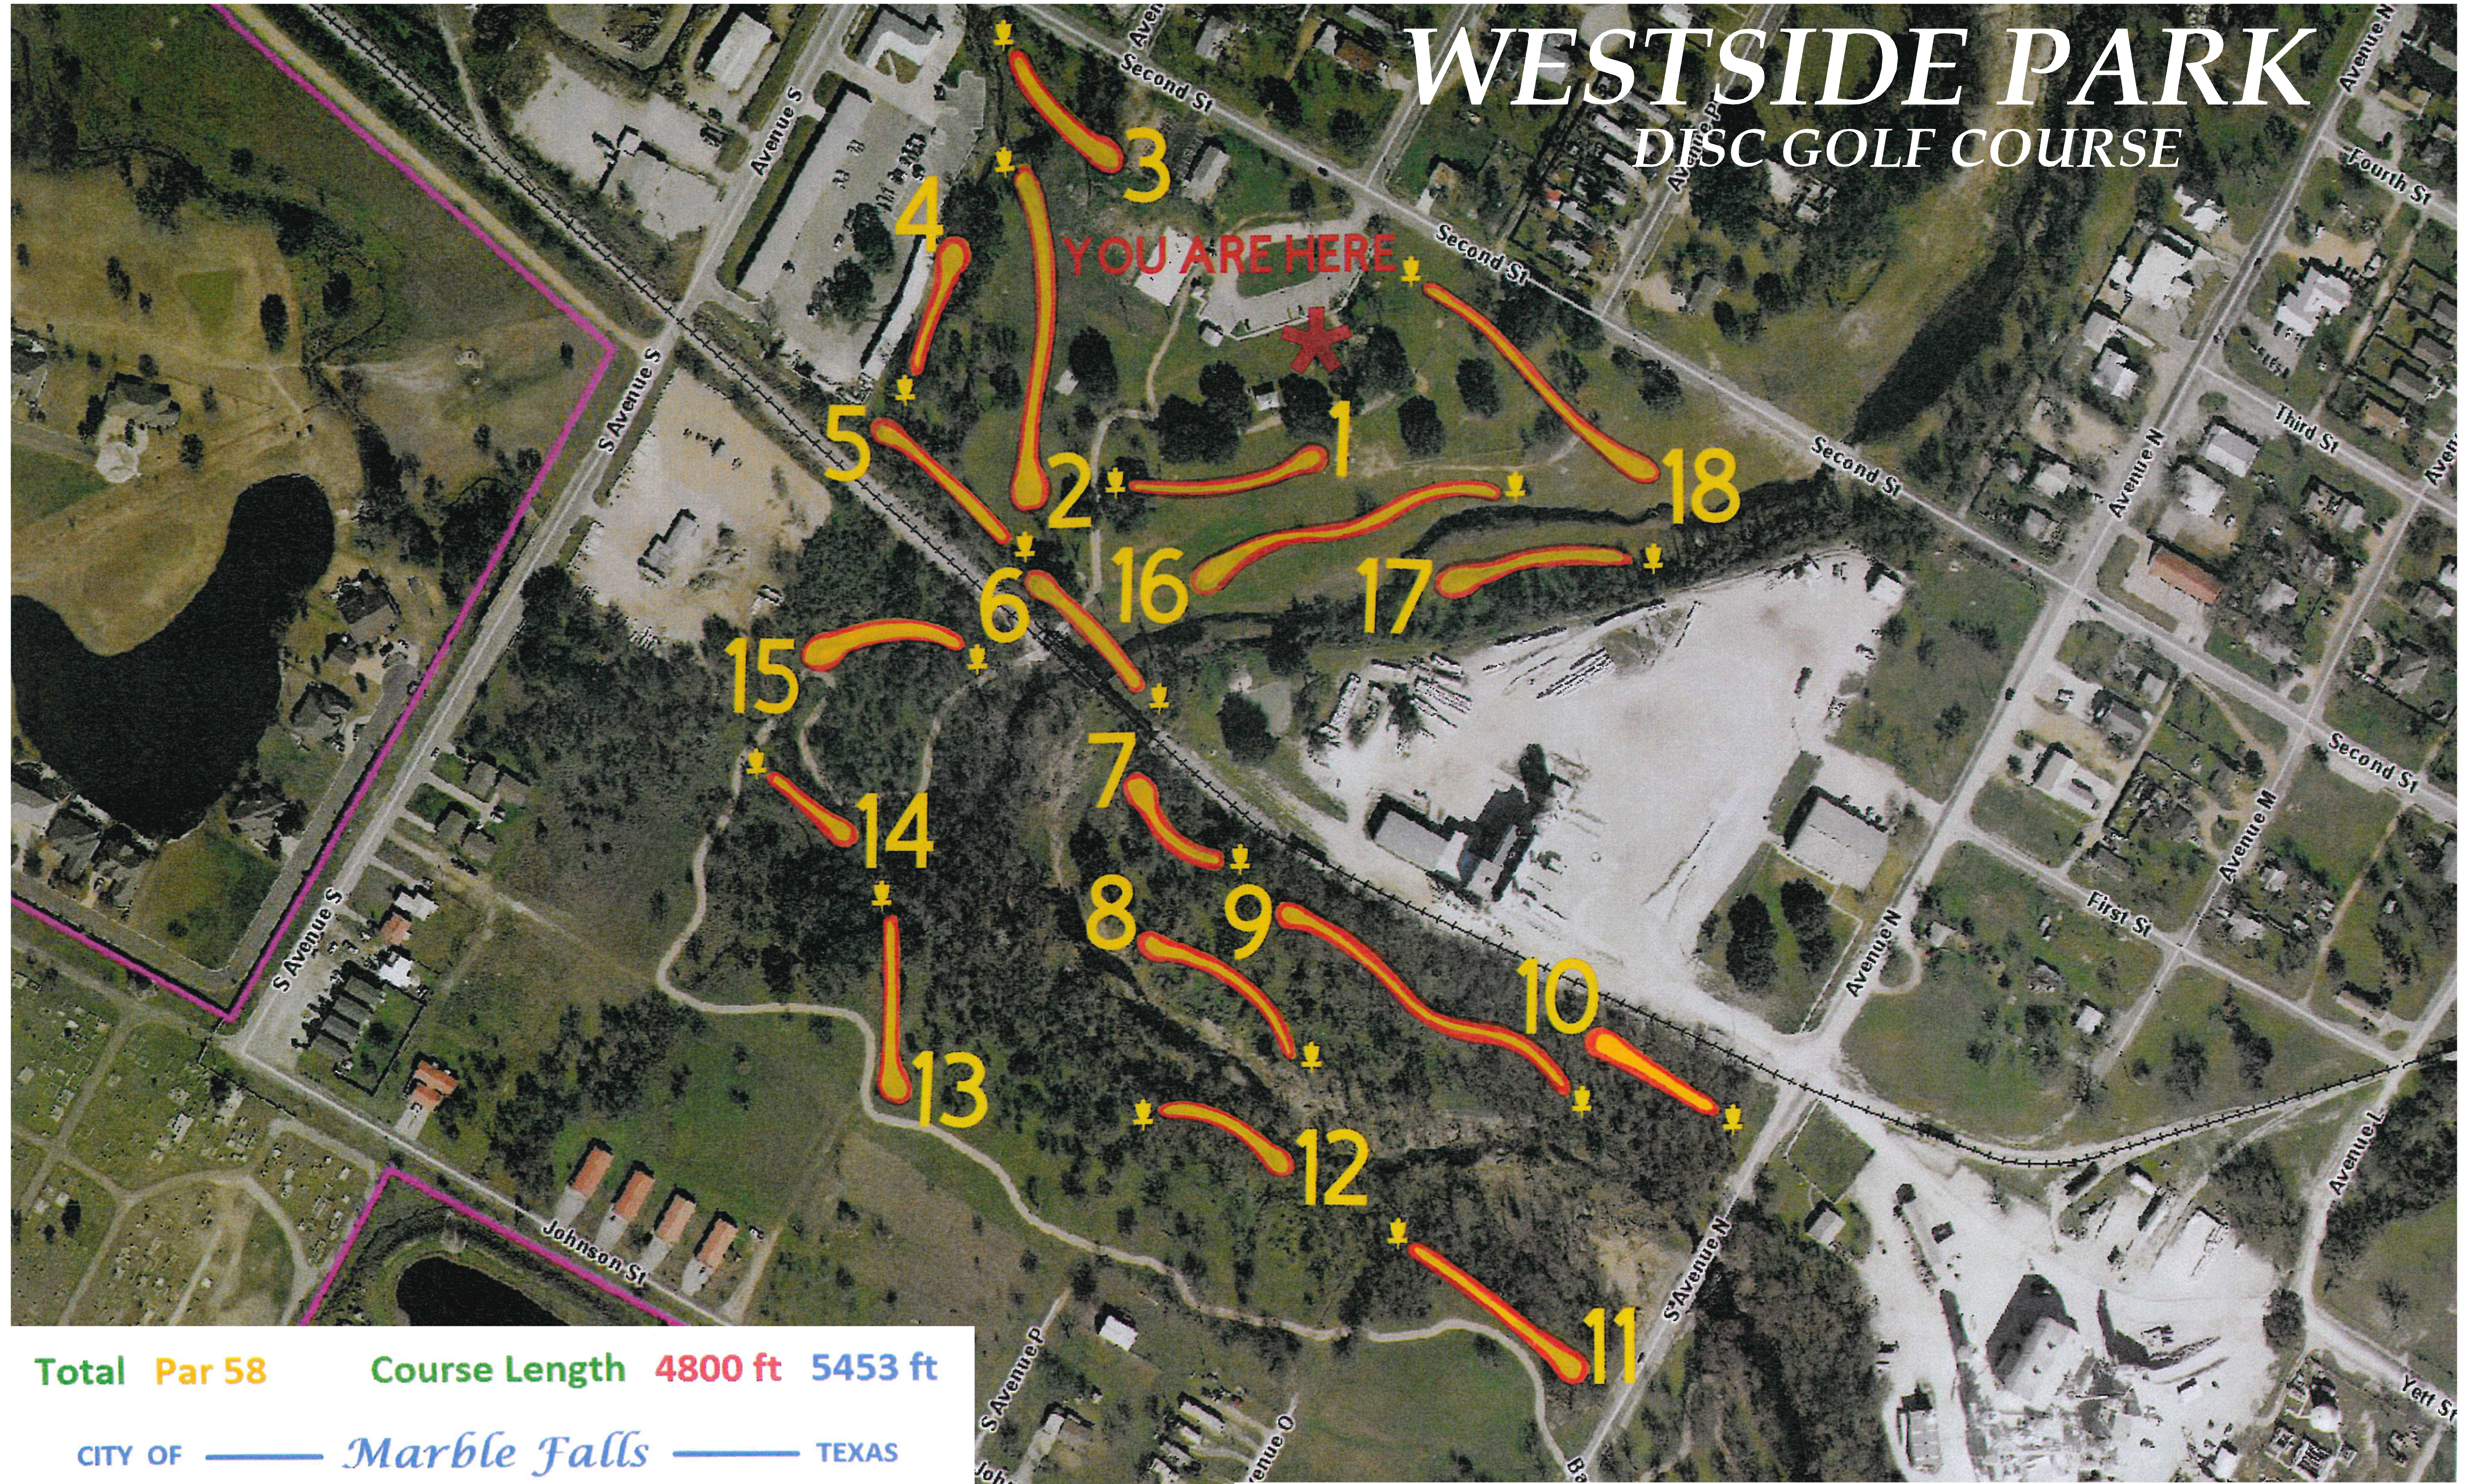

WESTSIDE PARK

DISC GOLF COURSE

Total Par 58 Course Length 4800 ft 5453 ft

CITY OF *Marble Falls* TEXAS

1	2	3	4	5	6	7	8	9	10	11	12	13	14	15	16	17	18
Par 3	Par 4	Par 3	Par 3	Par 3	Par 3	Par 3	Par 3	Par 4	Par 3	Par 3	Par 3	Par 3	Par 3	Par 3	Par 4	Par 3	Par 4
233 ft	456 ft	204 ft	169 ft	208 ft	228 ft	176 ft	225 ft	457 ft	199 ft	289 ft	185 ft	249 ft	166 ft	215 ft	409 ft	300 ft	432 ft
317 ft	624 ft	204 ft	229 ft	240 ft	228 ft	176 ft	225 ft	457 ft	199 ft	289 ft	185 ft	249 ft	166 ft	215 ft	574 ft	300 ft	576 ft